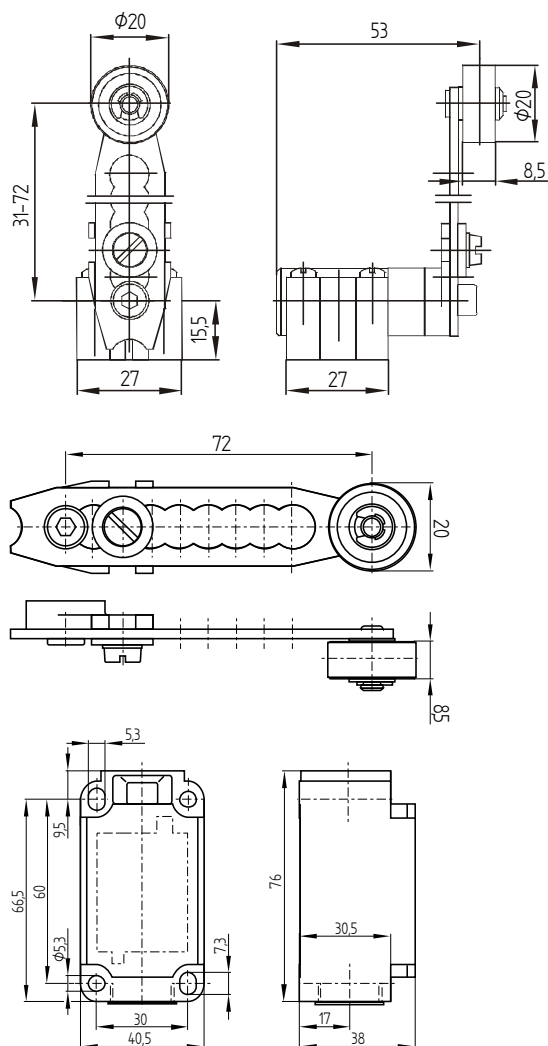

### Gränsläge Z4V7H 336-02z-2138

Gränsläge med arm. Hus i glasfiberarmerad plast.

Artikelnummer: P-100142

Skyddsklass: IP67

Temperatur: -30 °C - +80 °C

Kabelgenomföring: 1 x M20 x1,5

$U_{imp}$ : 6 kV

$U_i$ : 500 V

$I_{the}$ : 10 A

$I_e/U_e$ : 4A / 230 VAC

4A / 24 VDC

### Dimensioner