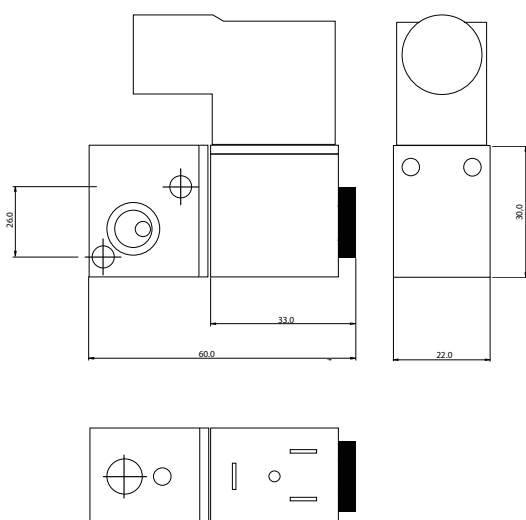

Magnetventil

Monostabil 3/2 vägs

Aluminiumhus

Skyddsklass IP65

Arbetstryck: 1.5-8 bar, maxtryck 8 bar, G1/4" luftanslutningar.

Temperaturområde: 5-50°C

Effektåtgång: 230 V AC: 4,5 VA

24 V DC: 3 W

Artikelnummer: 24V: P-103227

230V: P-1032271

Dimensioner ventil

Dimensioner spole