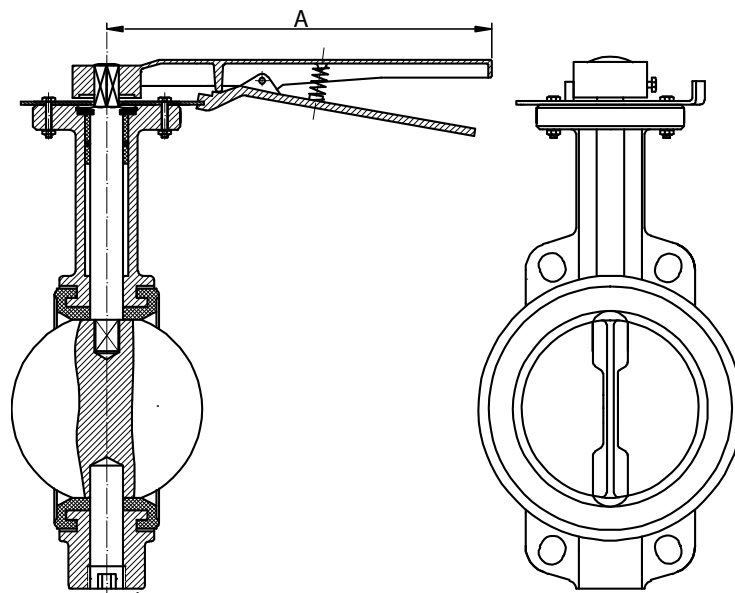

## Handtag

Handtag i gjutjärn för montering på vridspjäll. Indikering för öppet och stängt läge samt spärr som motverkar oavsiktlig manövrering.

Ventilstorlek	A	Vikt (kg)	Artikel nr.
DN50	258	1	P-0725001
DN65	258	1	P-0725001
DN80	258	1	P-0725001
DN100	258	1	P-0725001
DN125	258	1	P-0725001
DN150	258	1	P-0725001
DN200	358	2	P-0725002
DN250	358	2	P-0725002
DN300	358	2	P-0725002